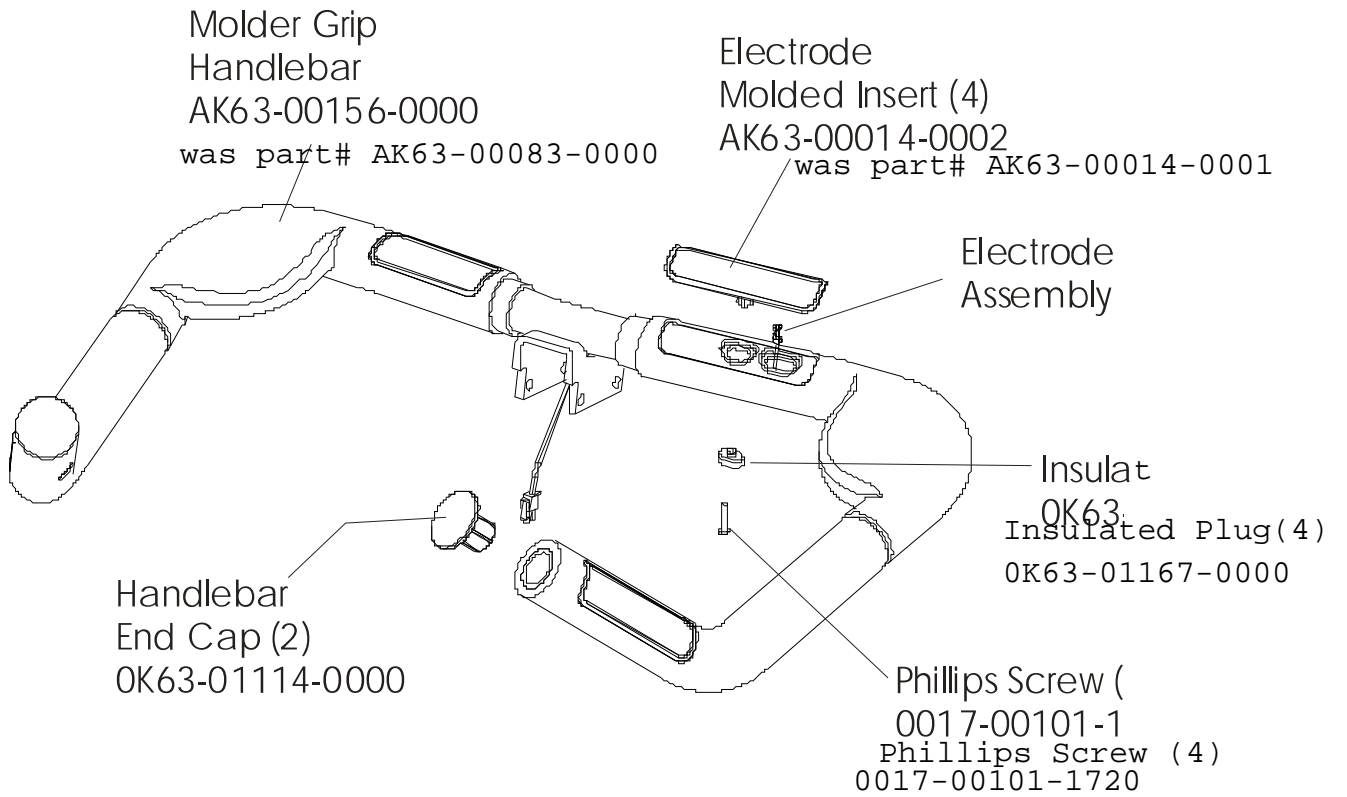

Console Assembly	Overlay Bezel
AK63-00152-0001 Eng Met	AK63-00154-0001 Eng Met
AK63-00152-0003 Ger Met	AK63-00154-0003 Ger Met
AK63-00152-0004 Spn Met	AK63-00154-0004 Spn Met
AK63-00152-0006 Jap Met	AK63-00154-0006 Jap Met
AK63-00152-0007 Frn Met	AK63-00154-0007 Frn Met
AK63-00152-0008 Itl Met	AK63-00154-0008 Itl Met
AK63-00152-0009 Itl Met	AK63-00154-0009 Itl Met
AK63-00152-0010 Por Met	AK63-00154-0010 Por Met

Alternator Belt
OK63-01065-0000

Intermediate Belt
OK63-01066-0000