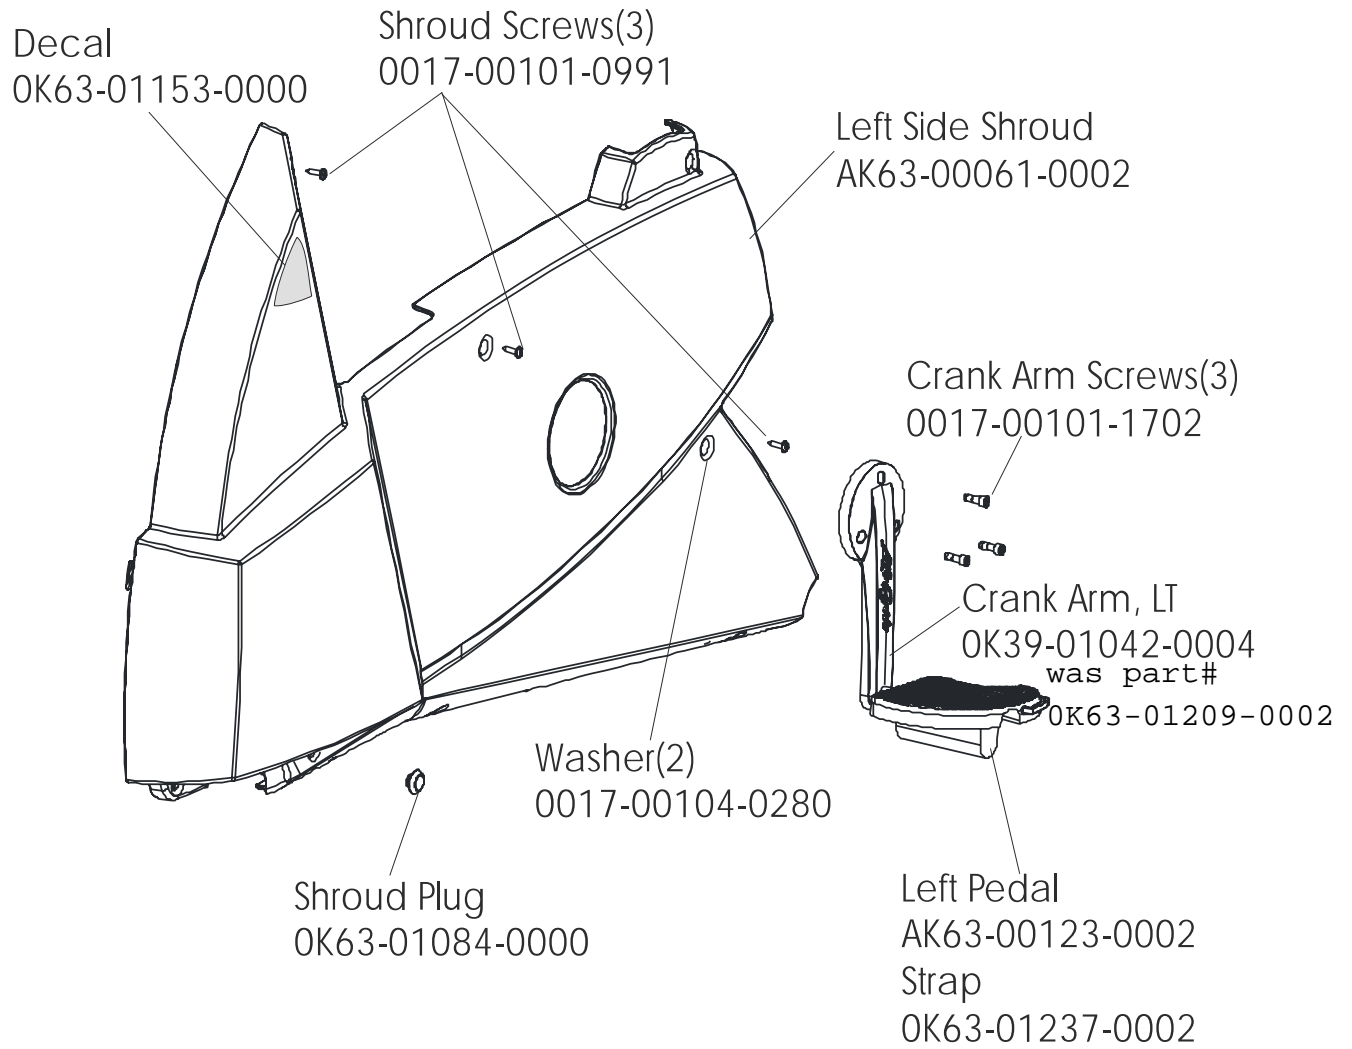

Console Assembly	Overlay Bezel
AK63-00152-0001 Eng Met	AK63-00154-0001 Eng Met
AK63-00152-0003 Ger Met	AK63-00154-0003 Ger Met
AK63-00152-0004 Spn Met	AK63-00154-0004 Spn Met
AK63-00152-0006 Jap Met	AK63-00154-0006 Jap Met
AK63-00152-0007 Frn Met	AK63-00154-0007 Frn Met
AK63-00152-0008 Itl Met	AK63-00154-0008 Itl Met
AK63-00152-0009 Itl Met	AK63-00154-0009 Itl Met
AK63-00152-0010 Por Met	AK63-00154-0010 Por Met

Alternator Belt
OK63-01065-0000

Intermediate Belt
OK63-01066-0000