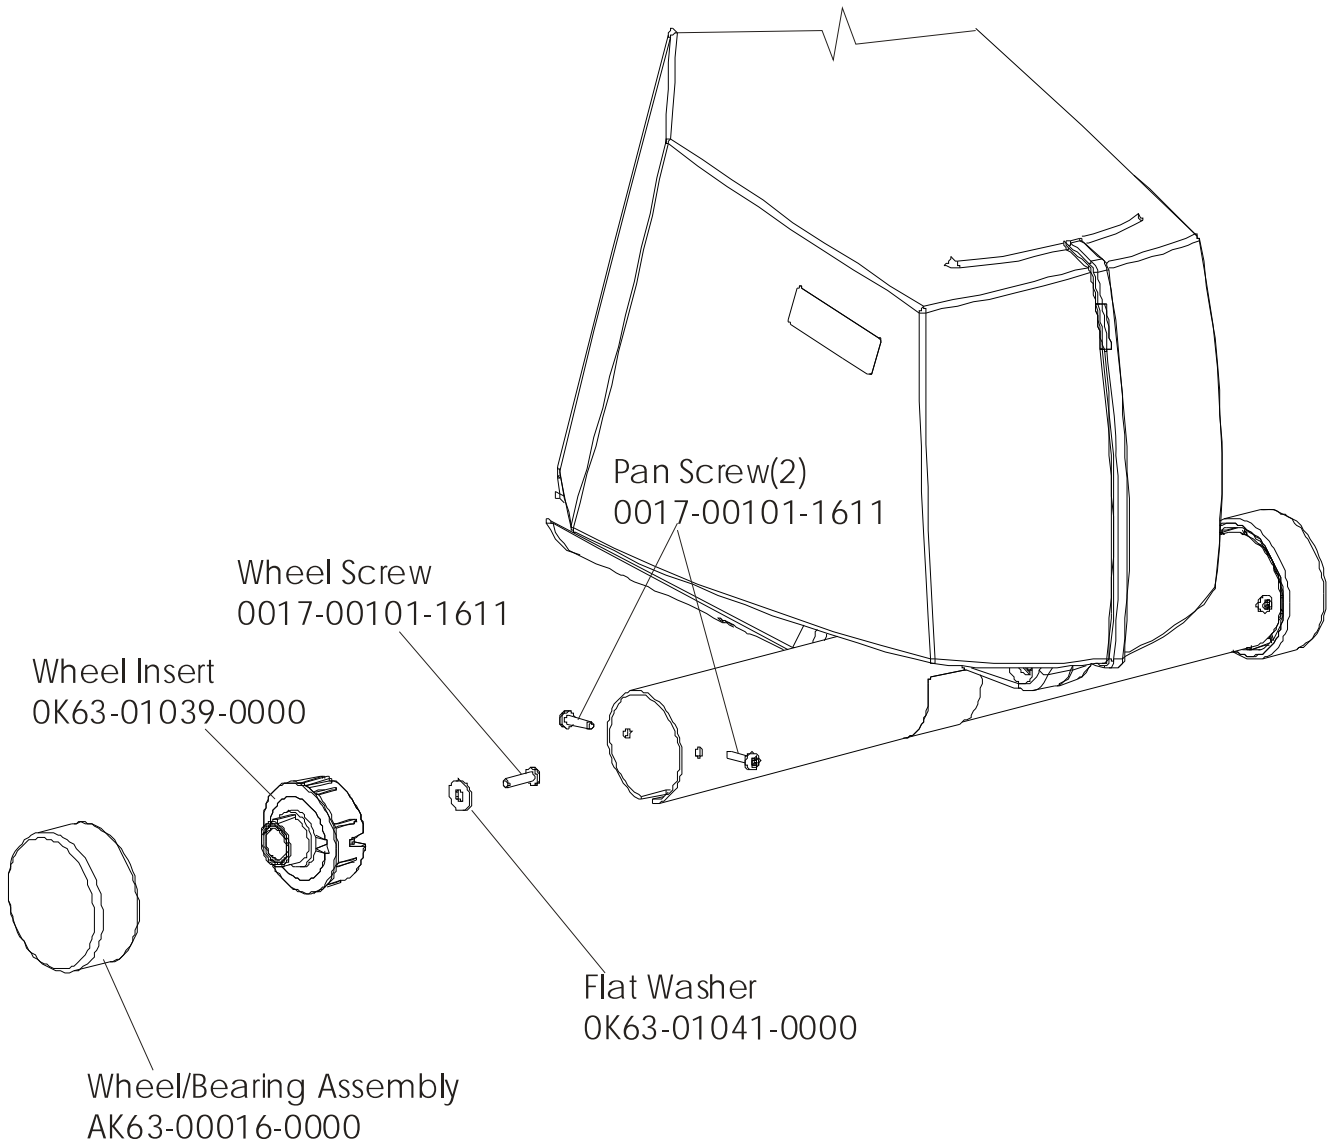

Console Assembly	Overlay Bezel
AK63-00152-0001 Eng Met	AK63-00154-0001 Eng Met
AK63-00152-0003 Ger Met	AK63-00154-0003 Ger Met
AK63-00152-0004 Spn Met	AK63-00154-0004 Spn Met
AK63-00152-0006 Jap Met	AK63-00154-0006 Jap Met
AK63-00152-0007 Frn Met	AK63-00154-0007 Frn Met
AK63-00152-0008 Itl Met	AK63-00154-0008 Itl Met
AK63-00152-0009 Itl Met	AK63-00154-0009 Itl Met
AK63-00152-0010 Por Met	AK63-00154-0010 Por Met

Alternator Belt
OK63-01065-0000

Intermediate Belt
OK63-01066-0000