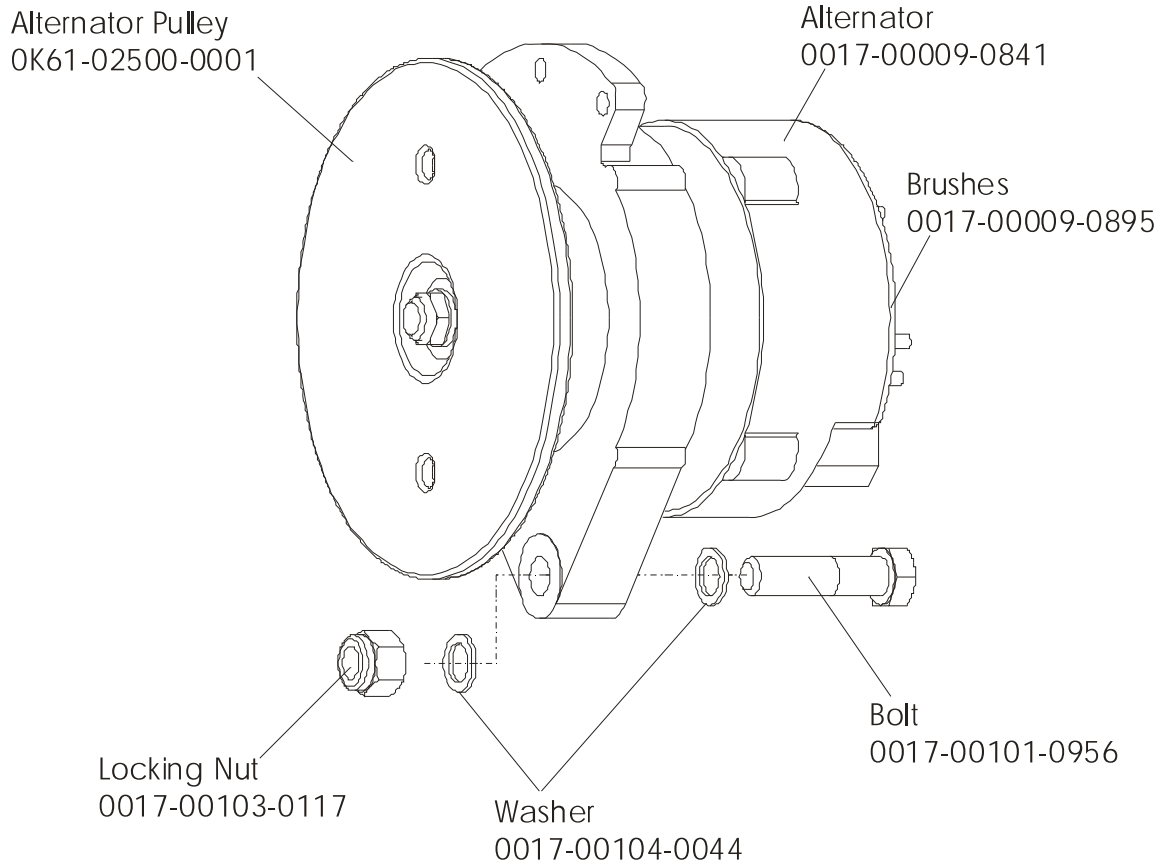

Console Assembly	Overlay Bezel
AK63-00152-0001 Eng Met	AK63-00154-0001 Eng Met
AK63-00152-0003 Ger Met	AK63-00154-0003 Ger Met
AK63-00152-0004 Spn Met	AK63-00154-0004 Spn Met
AK63-00152-0006 Jap Met	AK63-00154-0006 Jap Met
AK63-00152-0007 Frn Met	AK63-00154-0007 Frn Met
AK63-00152-0008 Itl Met	AK63-00154-0008 Itl Met
AK63-00152-0009 Itl Met	AK63-00154-0009 Itl Met
AK63-00152-0010 Por Met	AK63-00154-0010 Por Met

Alternator Belt
OK63-01065-0000

Intermediate Belt
OK63-01066-0000