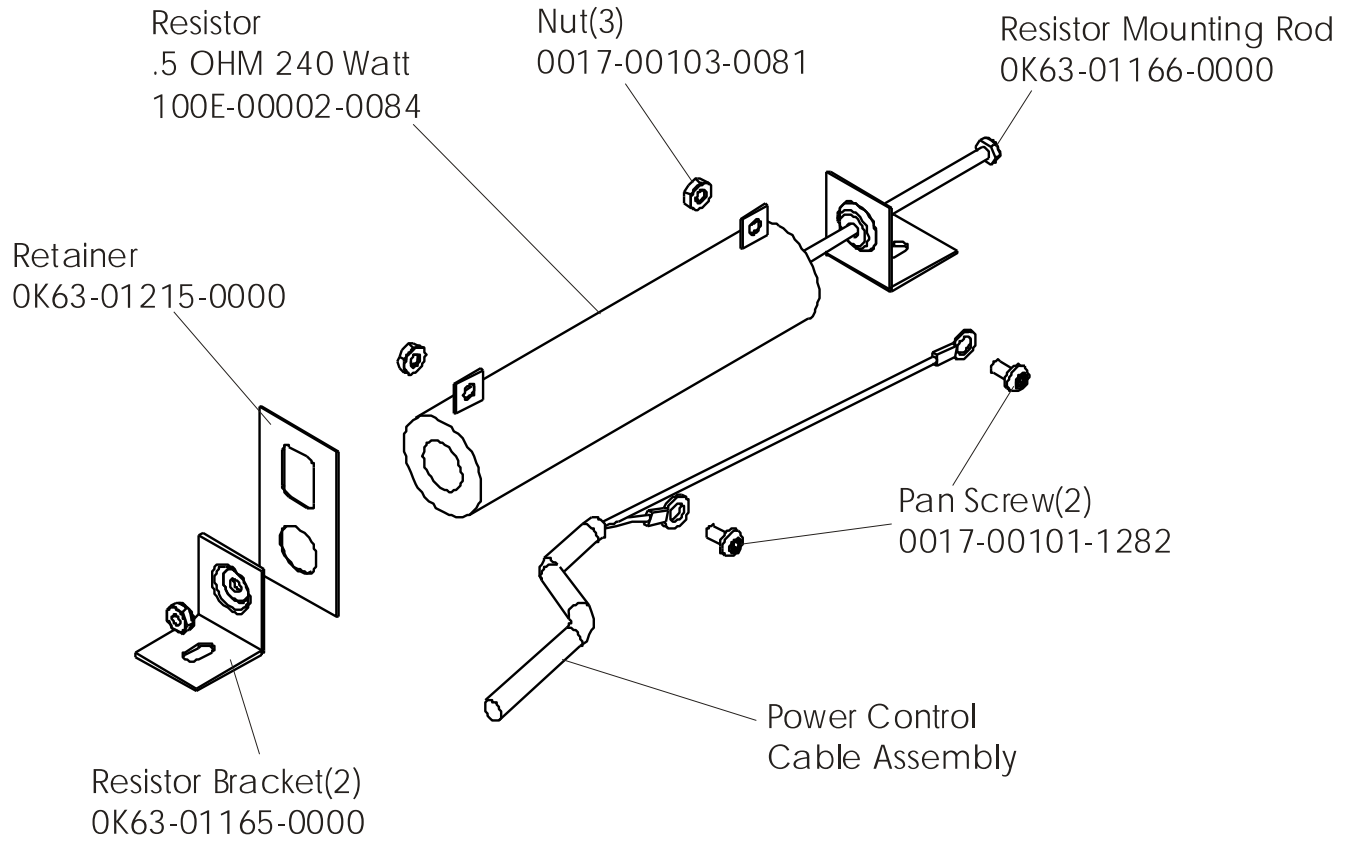

Console Assembly	Overlay Bezel
AK63-00152-0001 Eng Met	AK63-00154-0001 Eng Met
AK63-00152-0003 Ger Met	AK63-00154-0003 Ger Met
AK63-00152-0004 Spn Met	AK63-00154-0004 Spn Met
AK63-00152-0006 Jap Met	AK63-00154-0006 Jap Met
AK63-00152-0007 Frn Met	AK63-00154-0007 Frn Met
AK63-00152-0008 Itl Met	AK63-00154-0008 Itl Met
AK63-00152-0009 Itl Met	AK63-00154-0009 Itl Met
AK63-00152-0010 Por Met	AK63-00154-0010 Por Met

Alternator Belt
OK63-01065-0000

Intermediate Belt
OK63-01066-0000