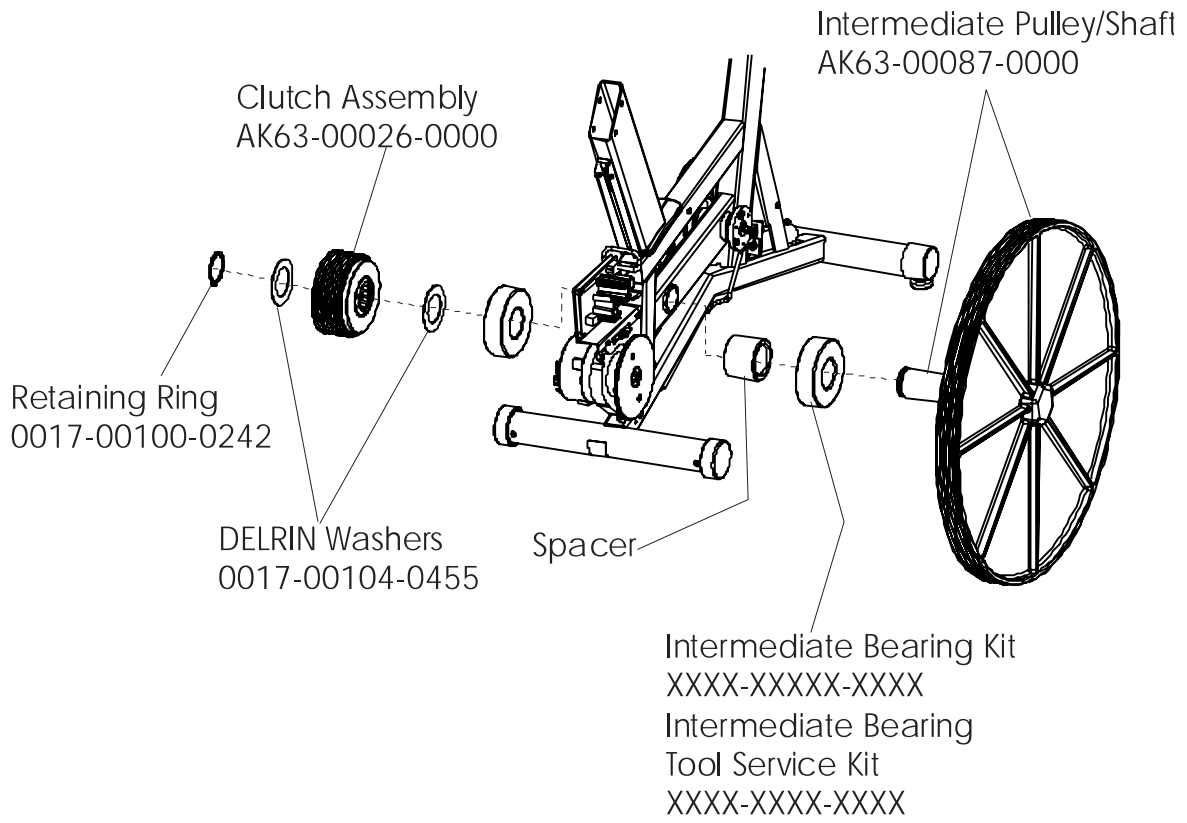

Console Assembly	Overlay Bezel
AK63-00152-0001 Eng Met	AK63-00154-0001 Eng Met
AK63-00152-0003 Ger Met	AK63-00154-0003 Ger Met
AK63-00152-0004 Spn Met	AK63-00154-0004 Spn Met
AK63-00152-0006 Jap Met	AK63-00154-0006 Jap Met
AK63-00152-0007 Frn Met	AK63-00154-0007 Frn Met
AK63-00152-0008 Itl Met	AK63-00154-0008 Itl Met
AK63-00152-0009 Itl Met	AK63-00154-0009 Itl Met
AK63-00152-0010 Por Met	AK63-00154-0010 Por Met

Alternator Belt
OK63-01065-0000

Intermediate Belt
OK63-01066-0000