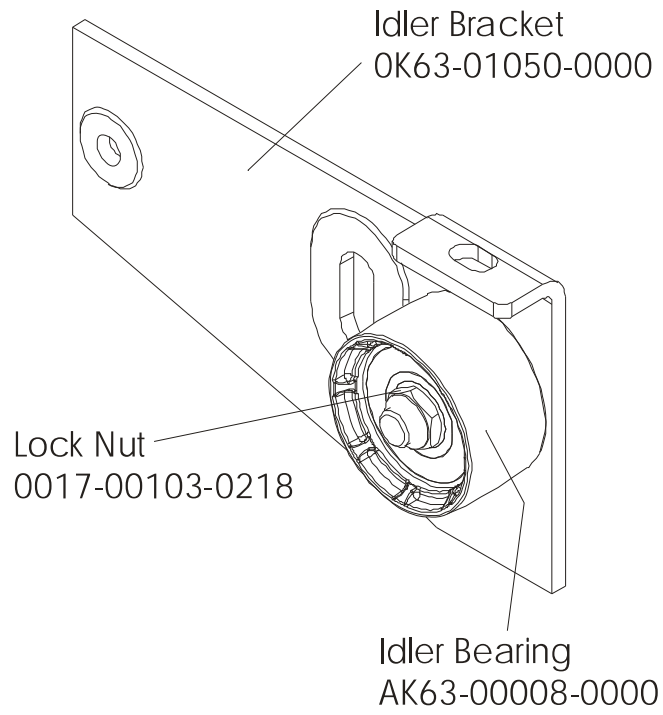

Console Assembly	Overlay Bezel
AK63-00152-0001 Eng Met	AK63-00154-0001 Eng Met
AK63-00152-0003 Ger Met	AK63-00154-0003 Ger Met
AK63-00152-0004 Spn Met	AK63-00154-0004 Spn Met
AK63-00152-0006 Jap Met	AK63-00154-0006 Jap Met
AK63-00152-0007 Frn Met	AK63-00154-0007 Frn Met
AK63-00152-0008 Itl Met	AK63-00154-0008 Itl Met
AK63-00152-0009 Itl Met	AK63-00154-0009 Itl Met
AK63-00152-0010 Por Met	AK63-00154-0010 Por Met

Alternator Belt
OK63-01065-0000

Intermediate Belt
OK63-01066-0000