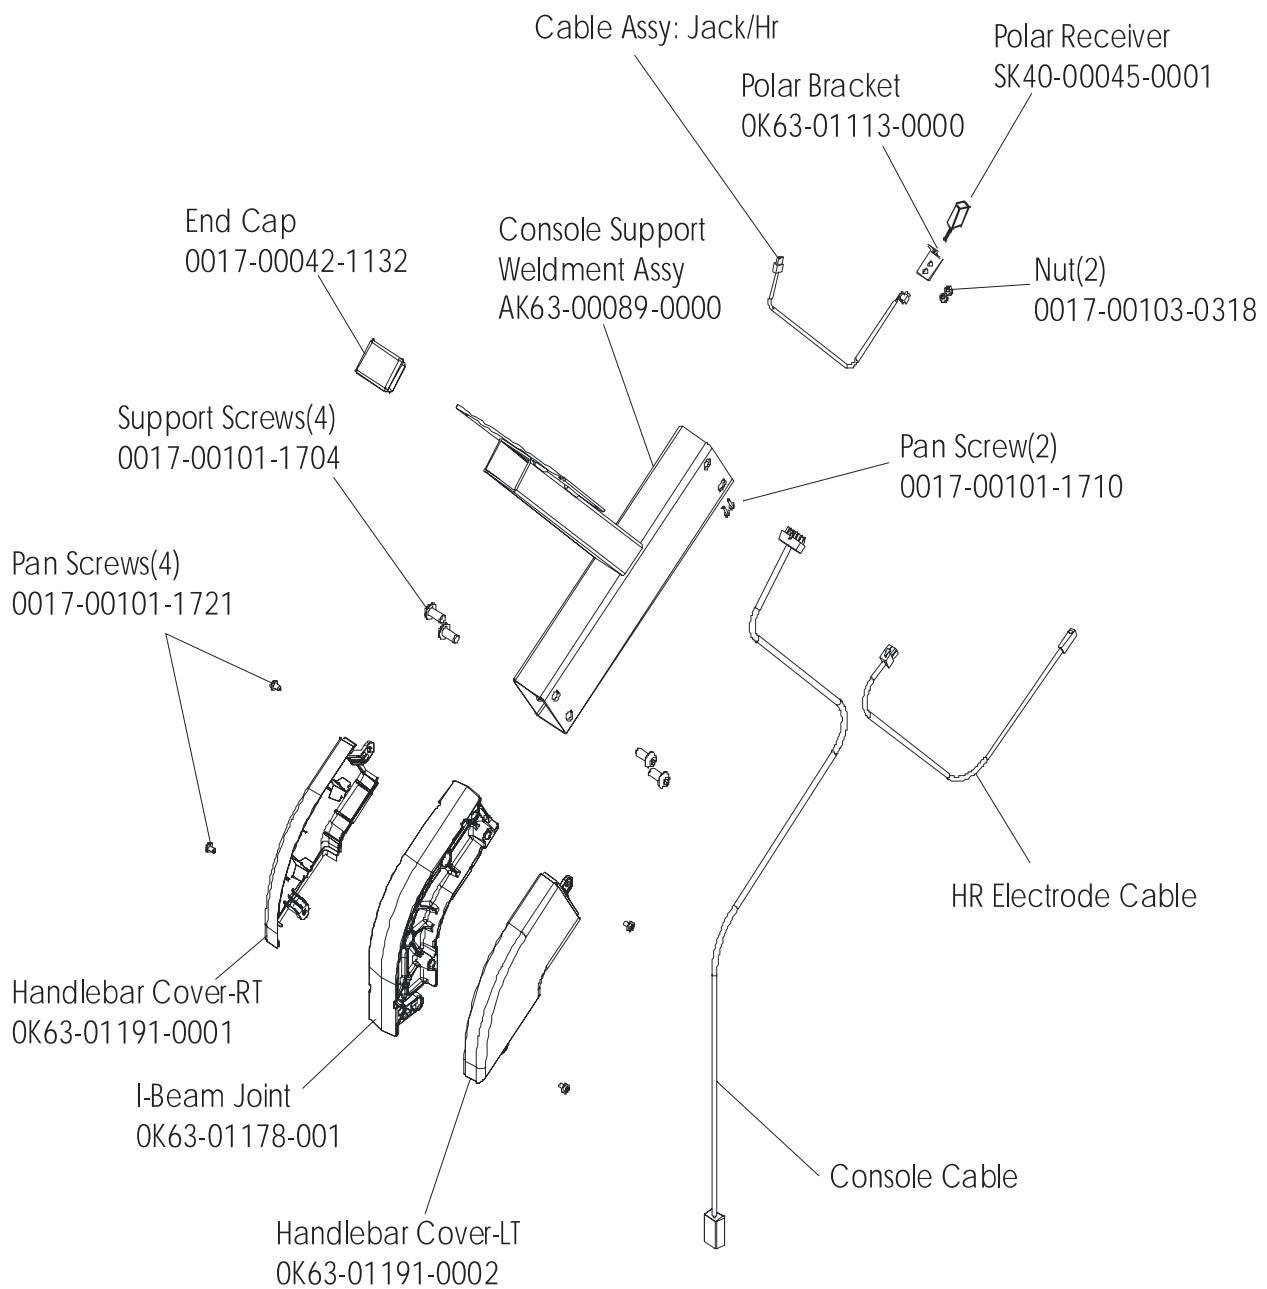

Console Assembly	Overlay Bezel
AK63-00152-0001 Eng Met	AK63-00154-0001 Eng Met
AK63-00152-0003 Ger Met	AK63-00154-0003 Ger Met
AK63-00152-0004 Spn Met	AK63-00154-0004 Spn Met
AK63-00152-0006 Jap Met	AK63-00154-0006 Jap Met
AK63-00152-0007 Frn Met	AK63-00154-0007 Frn Met
AK63-00152-0008 Itl Met	AK63-00154-0008 Itl Met
AK63-00152-0009 Itl Met	AK63-00154-0009 Itl Met
AK63-00152-0010 Por Met	AK63-00154-0010 Por Met

Alternator Belt
OK63-01065-0000

Intermediate Belt
OK63-01066-0000