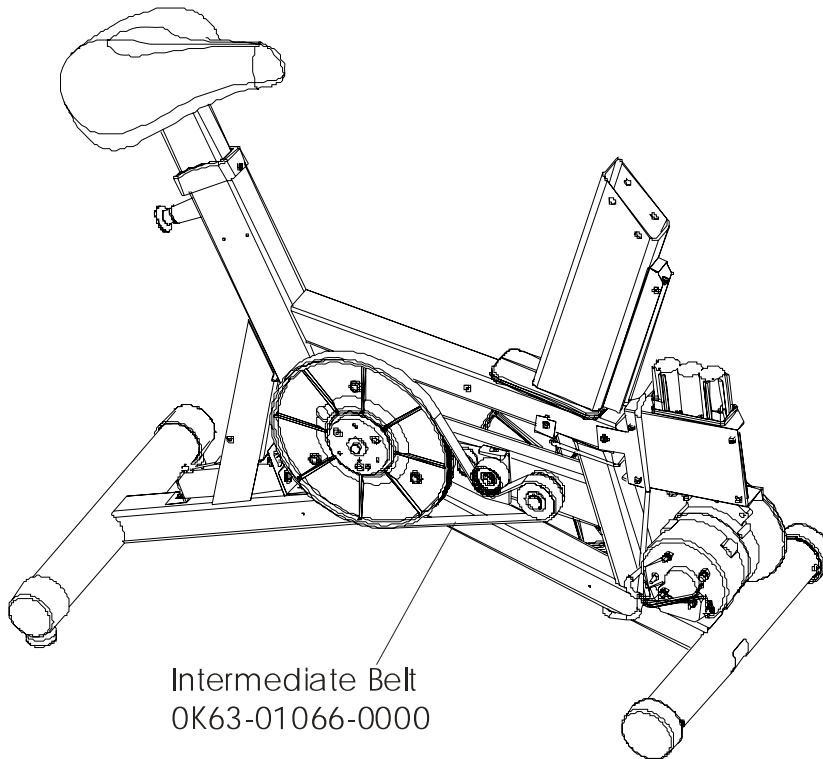

Console Assembly	Overlay Bezel
AK63-00152-0001 Eng Met	AK63-00154-0001 Eng Met
AK63-00152-0003 Ger Met	AK63-00154-0003 Ger Met
AK63-00152-0004 Spn Met	AK63-00154-0004 Spn Met
AK63-00152-0006 Jap Met	AK63-00154-0006 Jap Met
AK63-00152-0007 Frn Met	AK63-00154-0007 Frn Met
AK63-00152-0008 Itl Met	AK63-00154-0008 Itl Met
AK63-00152-0009 Itl Met	AK63-00154-0009 Itl Met
AK63-00152-0010 Por Met	AK63-00154-0010 Por Met

Alternator Belt
OK63-01065-0000

Intermediate Belt
OK63-01066-0000