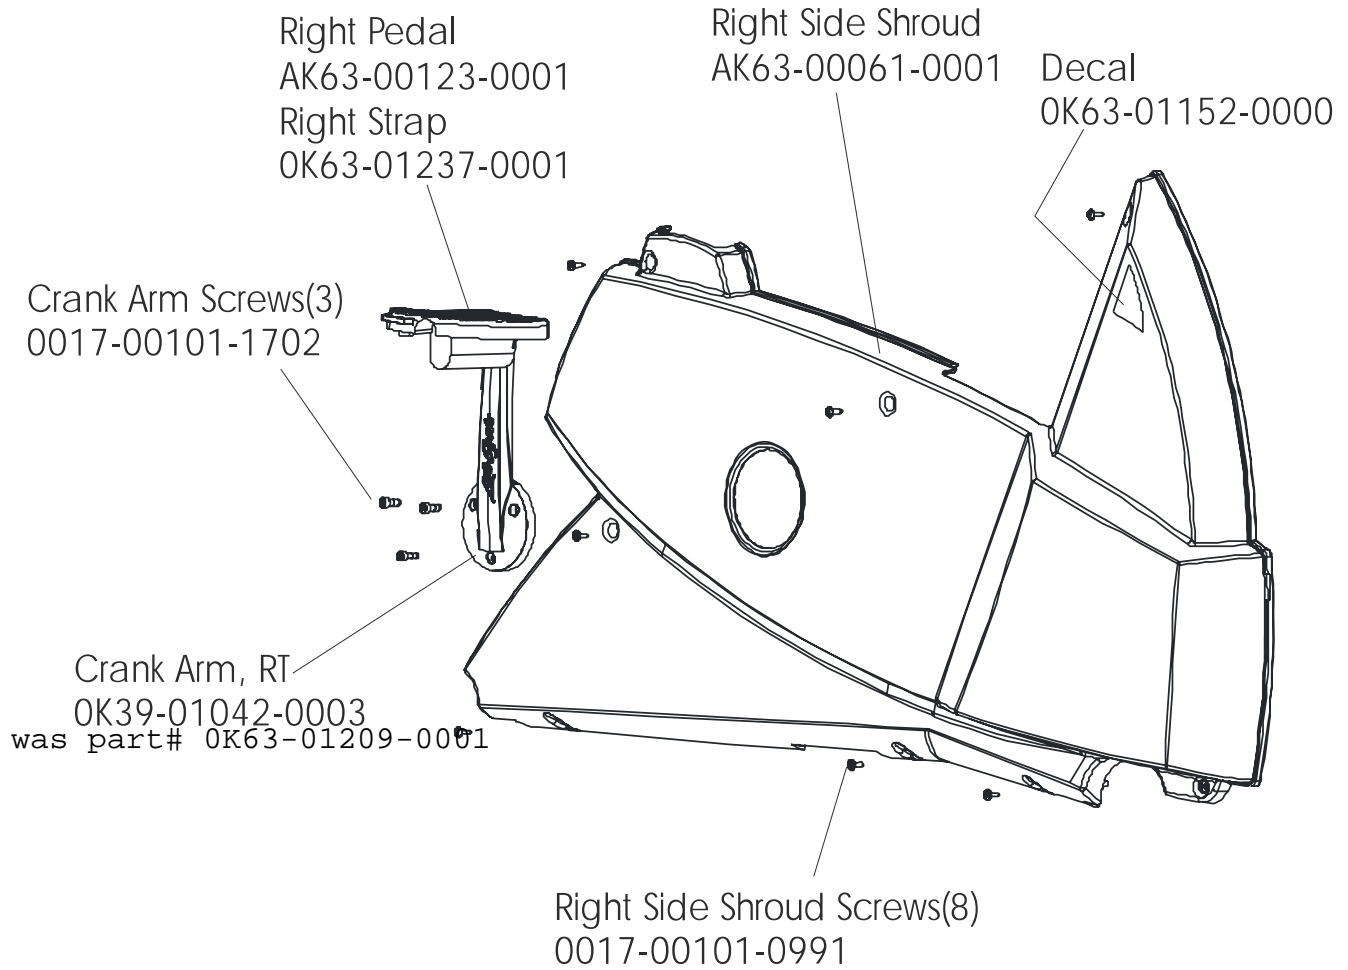

Console Assembly	Overlay Bezel
AK63-00152-0001 Eng Met	AK63-00154-0001 Eng Met
AK63-00152-0003 Ger Met	AK63-00154-0003 Ger Met
AK63-00152-0004 Spn Met	AK63-00154-0004 Spn Met
AK63-00152-0006 Jap Met	AK63-00154-0006 Jap Met
AK63-00152-0007 Frn Met	AK63-00154-0007 Frn Met
AK63-00152-0008 Itl Met	AK63-00154-0008 Itl Met
AK63-00152-0009 Itl Met	AK63-00154-0009 Itl Met
AK63-00152-0010 Por Met	AK63-00154-0010 Por Met

Alternator Belt
OK63-01065-0000

Intermediate Belt
OK63-01066-0000