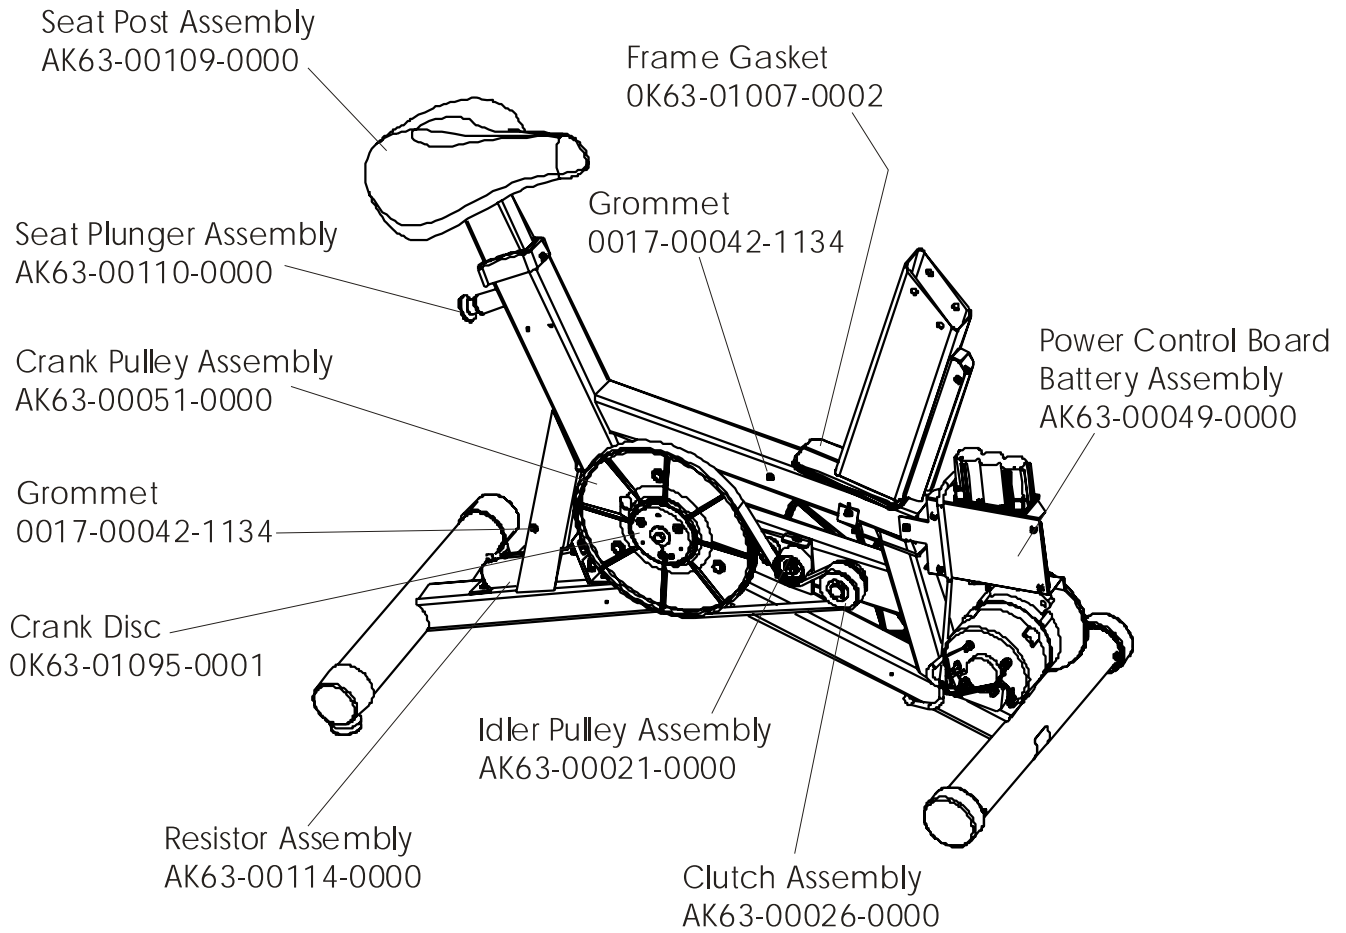

Console Assembly	Overlay Bezel
AK63-00152-0001 Eng Met	AK63-00154-0001 Eng Met
AK63-00152-0003 Ger Met	AK63-00154-0003 Ger Met
AK63-00152-0004 Spn Met	AK63-00154-0004 Spn Met
AK63-00152-0006 Jap Met	AK63-00154-0006 Jap Met
AK63-00152-0007 Frn Met	AK63-00154-0007 Frn Met
AK63-00152-0008 Itl Met	AK63-00154-0008 Itl Met
AK63-00152-0009 Itl Met	AK63-00154-0009 Itl Met
AK63-00152-0010 Por Met	AK63-00154-0010 Por Met

Alternator Belt
OK63-01065-0000

Intermediate Belt
OK63-01066-0000