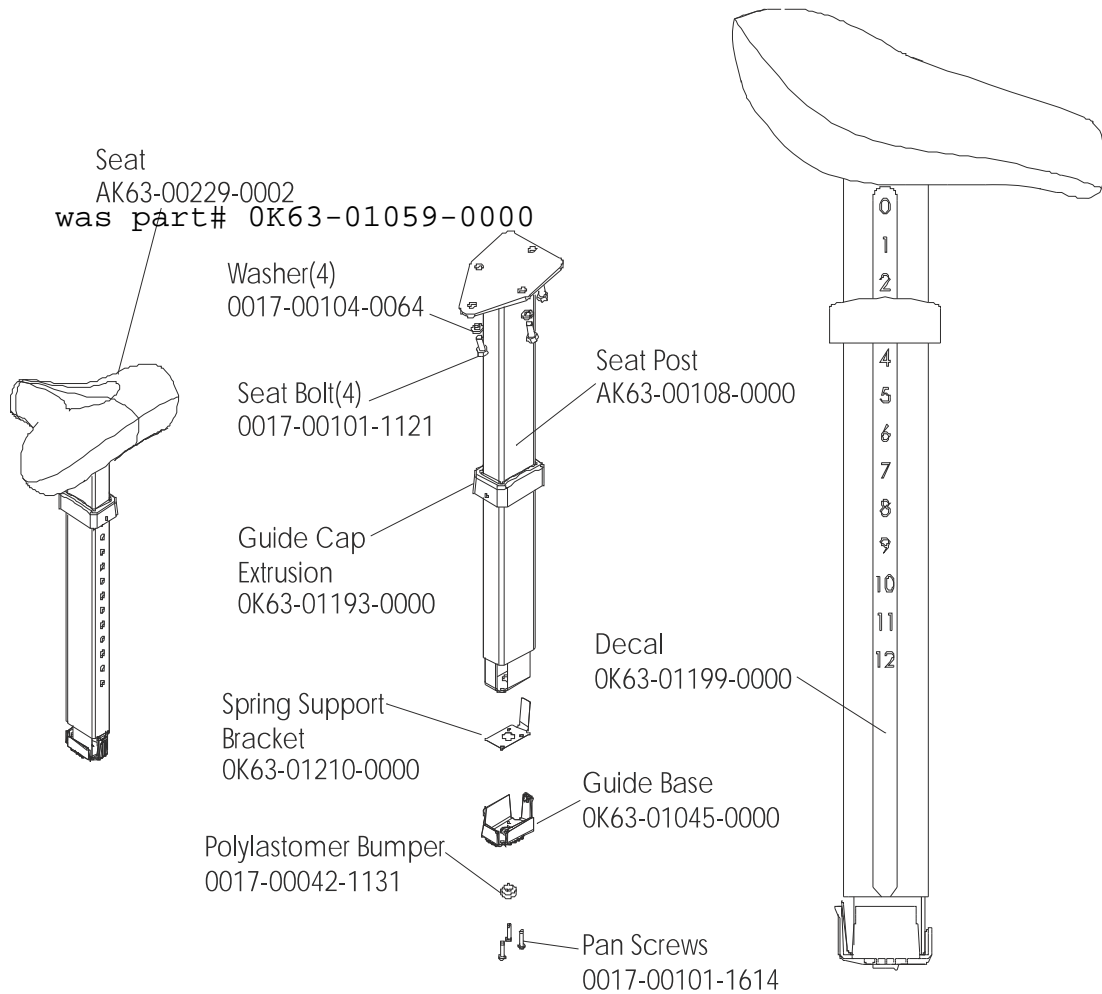

Console Assembly	Overlay Bezel
AK63-00152-0001 Eng Met	AK63-00154-0001 Eng Met
AK63-00152-0003 Ger Met	AK63-00154-0003 Ger Met
AK63-00152-0004 Spn Met	AK63-00154-0004 Spn Met
AK63-00152-0006 Jap Met	AK63-00154-0006 Jap Met
AK63-00152-0007 Frn Met	AK63-00154-0007 Frn Met
AK63-00152-0008 Itl Met	AK63-00154-0008 Itl Met
AK63-00152-0009 Itl Met	AK63-00154-0009 Itl Met
AK63-00152-0010 Por Met	AK63-00154-0010 Por Met

Alternator Belt
OK63-01065-0000

Intermediate Belt
OK63-01066-0000