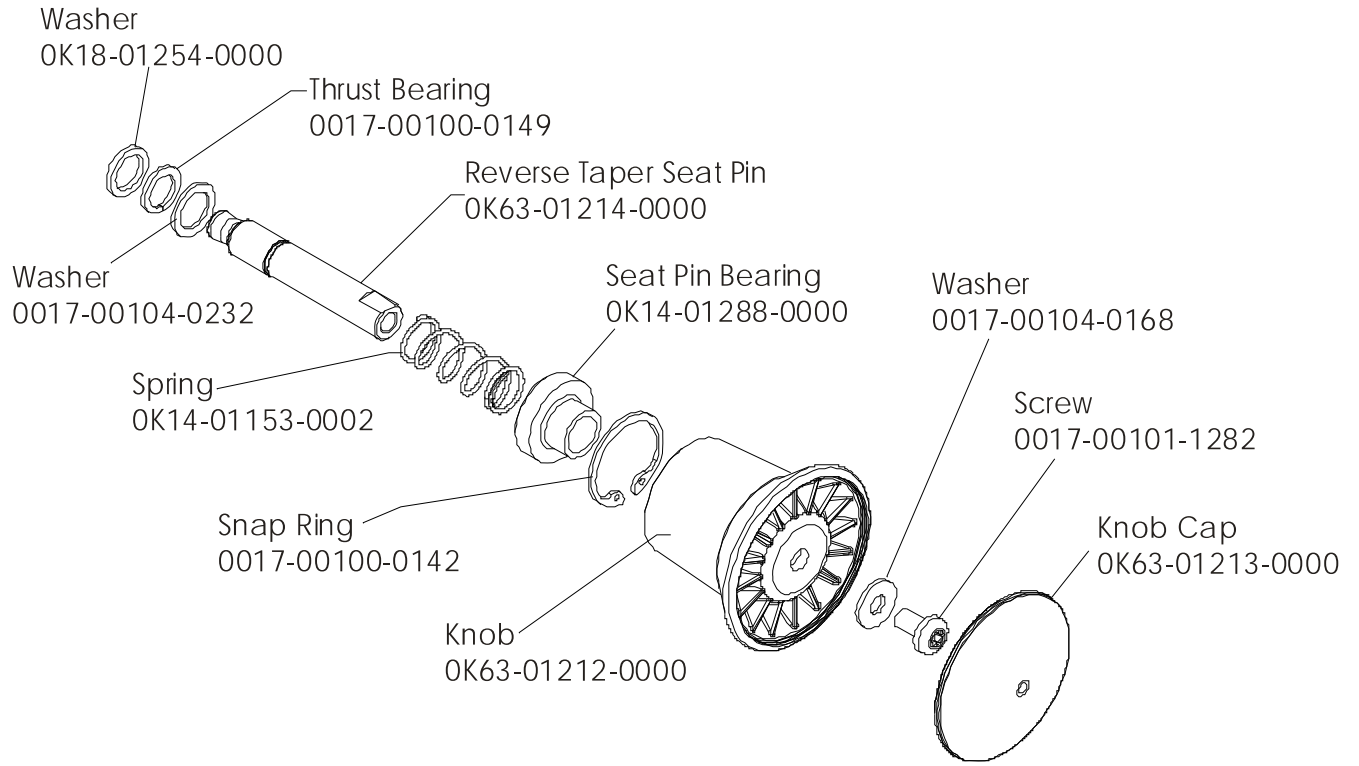

Console Assembly	Overlay Bezel
AK63-00152-0001 Eng Met	AK63-00154-0001 Eng Met
AK63-00152-0003 Ger Met	AK63-00154-0003 Ger Met
AK63-00152-0004 Spn Met	AK63-00154-0004 Spn Met
AK63-00152-0006 Jap Met	AK63-00154-0006 Jap Met
AK63-00152-0007 Frn Met	AK63-00154-0007 Frn Met
AK63-00152-0008 Itl Met	AK63-00154-0008 Itl Met
AK63-00152-0009 Itl Met	AK63-00154-0009 Itl Met
AK63-00152-0010 Por Met	AK63-00154-0010 Por Met

Alternator Belt
OK63-01065-0000

Intermediate Belt
OK63-01066-0000