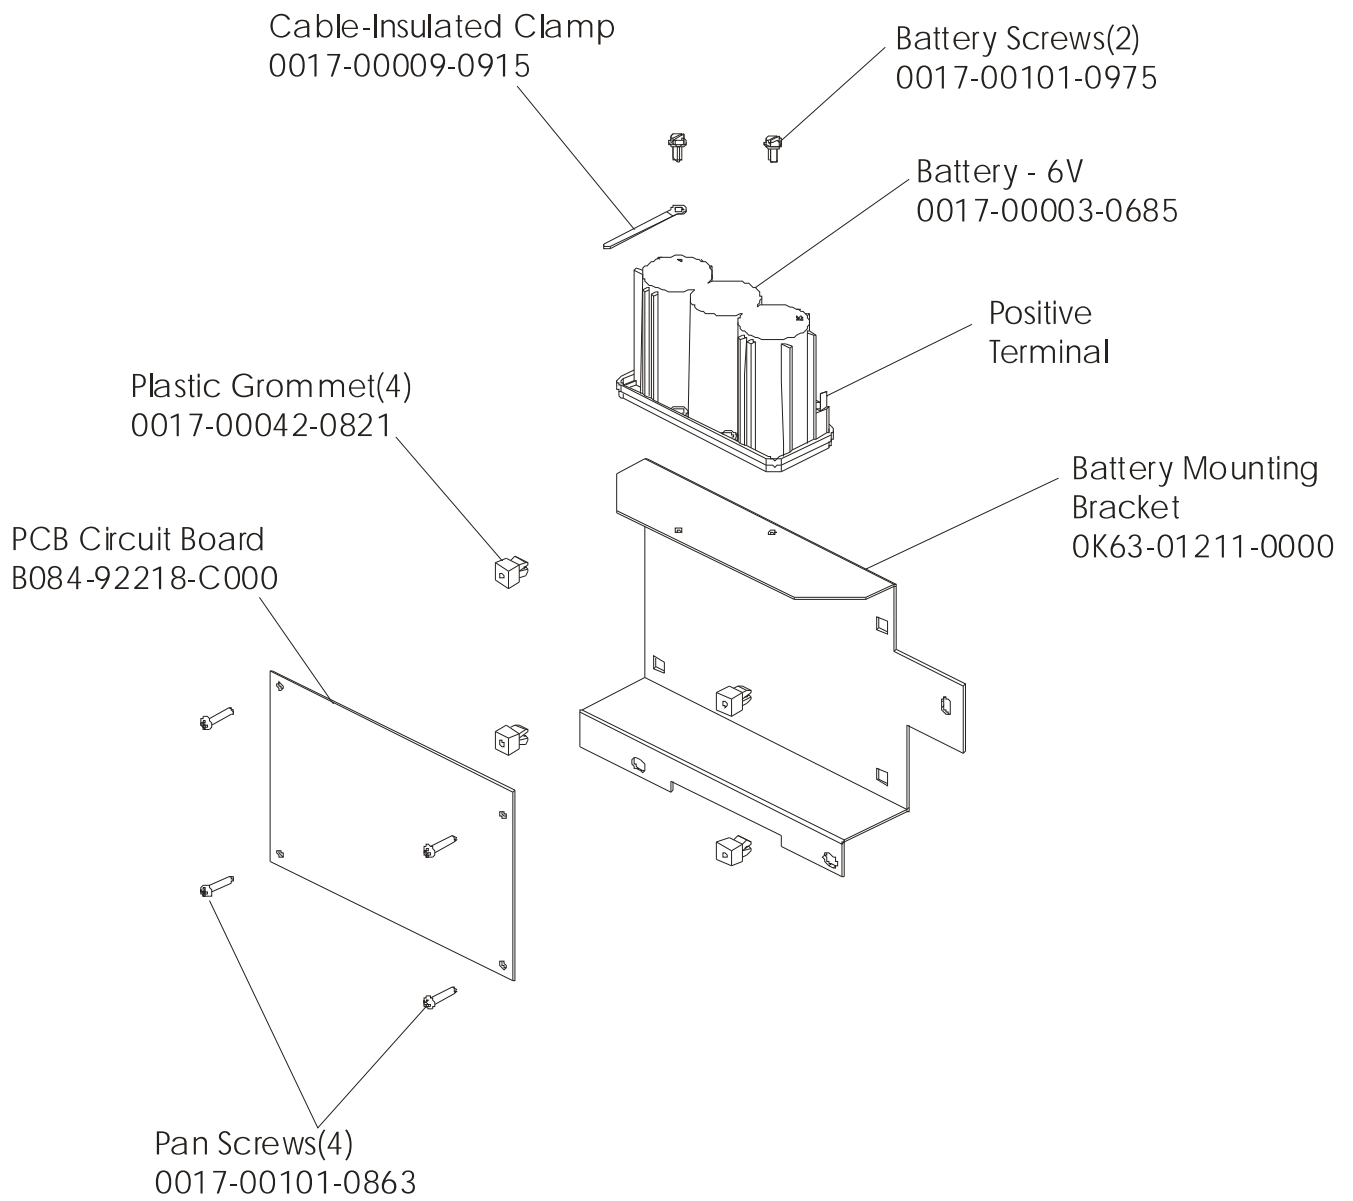

Console Assembly	Overlay Bezel
AK63-00152-0001 Eng Met	AK63-00154-0001 Eng Met
AK63-00152-0003 Ger Met	AK63-00154-0003 Ger Met
AK63-00152-0004 Spn Met	AK63-00154-0004 Spn Met
AK63-00152-0006 Jap Met	AK63-00154-0006 Jap Met
AK63-00152-0007 Frn Met	AK63-00154-0007 Frn Met
AK63-00152-0008 Itl Met	AK63-00154-0008 Itl Met
AK63-00152-0009 Itl Met	AK63-00154-0009 Itl Met
AK63-00152-0010 Por Met	AK63-00154-0010 Por Met

Alternator Belt
OK63-01065-0000

Intermediate Belt
OK63-01066-0000