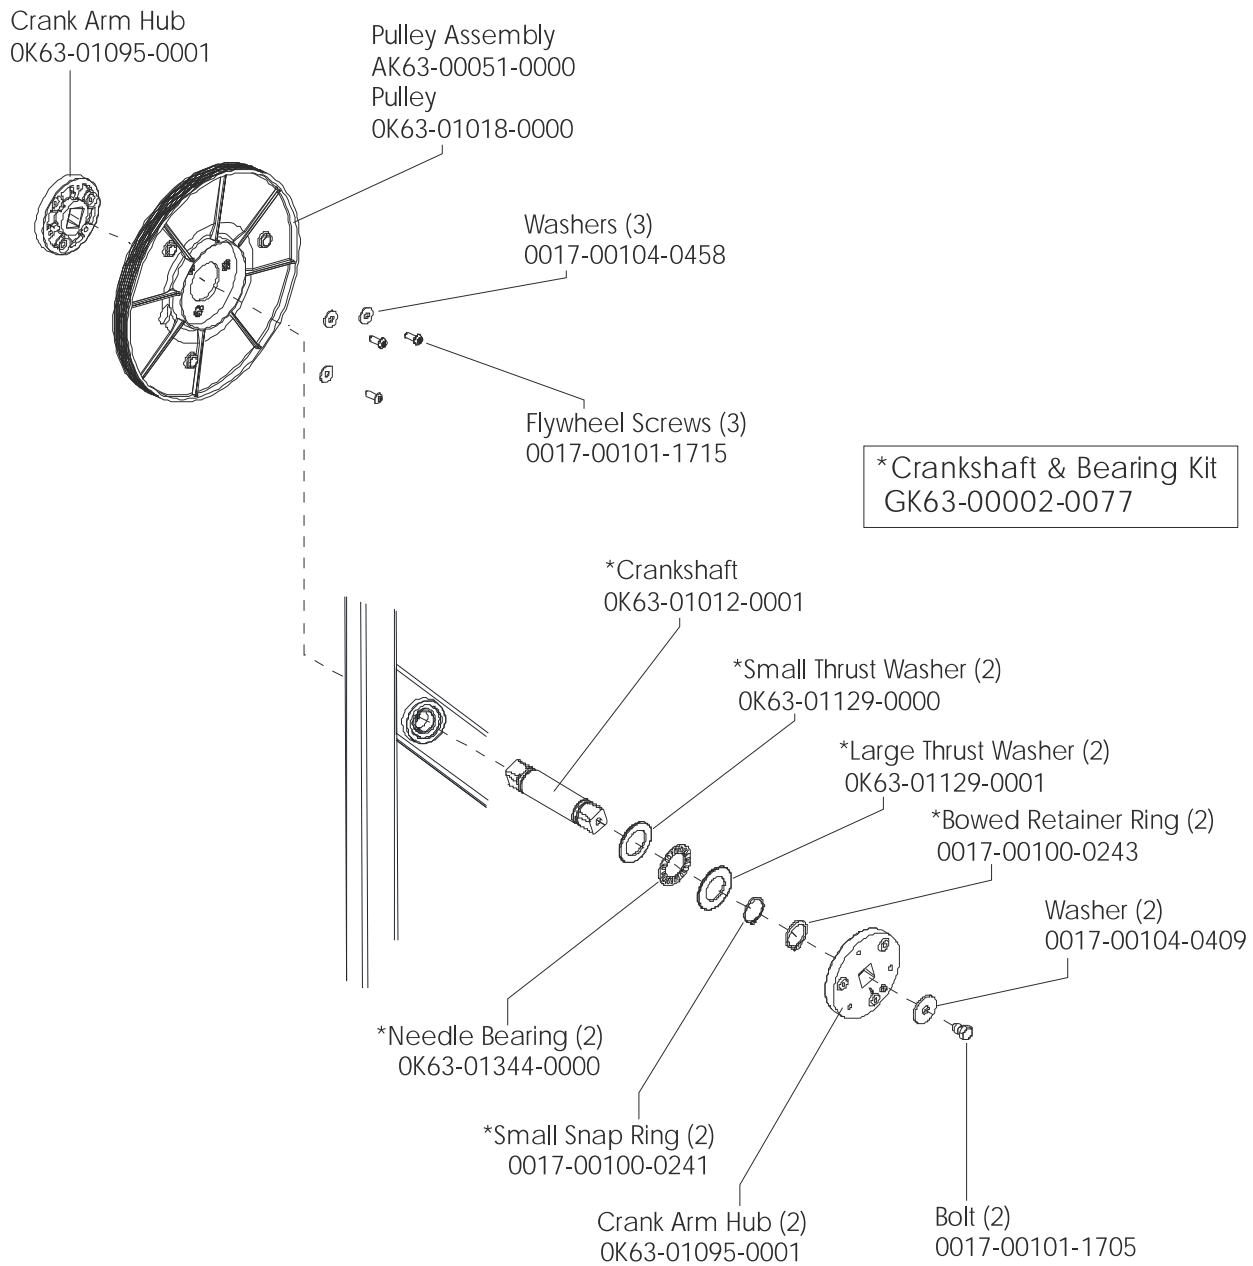

Console Assembly	Overlay Bezel
AK63-00152-0001 Eng Met	AK63-00154-0001 Eng Met
AK63-00152-0003 Ger Met	AK63-00154-0003 Ger Met
AK63-00152-0004 Spn Met	AK63-00154-0004 Spn Met
AK63-00152-0006 Jap Met	AK63-00154-0006 Jap Met
AK63-00152-0007 Frn Met	AK63-00154-0007 Frn Met
AK63-00152-0008 Itl Met	AK63-00154-0008 Itl Met
AK63-00152-0009 Itl Met	AK63-00154-0009 Itl Met
AK63-00152-0010 Por Met	AK63-00154-0010 Por Met

Alternator Belt
OK63-01065-0000

Intermediate Belt
OK63-01066-0000