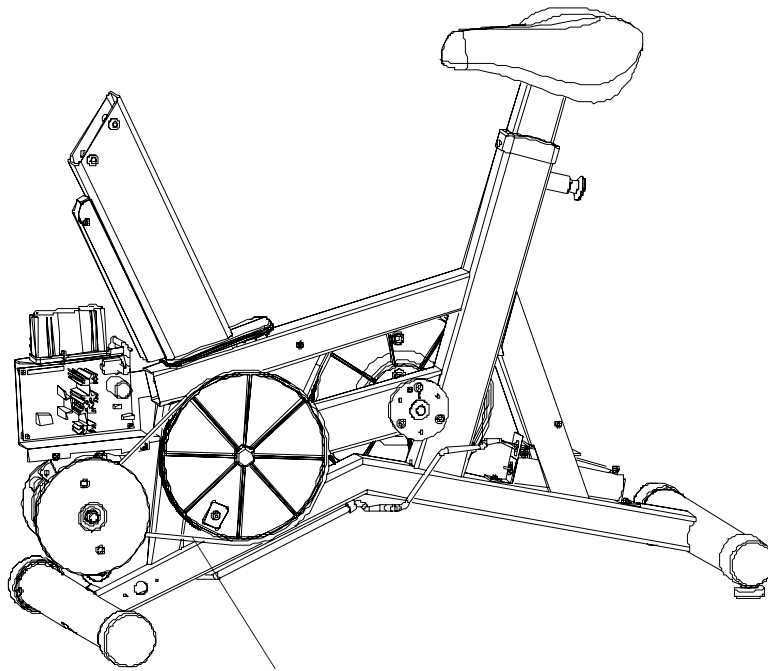

Console Assembly	Overlay Bezel
AK63-00152-0001 Eng Met	AK63-00154-0001 Eng Met
AK63-00152-0003 Ger Met	AK63-00154-0003 Ger Met
AK63-00152-0004 Spn Met	AK63-00154-0004 Spn Met
AK63-00152-0006 Jap Met	AK63-00154-0006 Jap Met
AK63-00152-0007 Frn Met	AK63-00154-0007 Frn Met
AK63-00152-0008 Itl Met	AK63-00154-0008 Itl Met
AK63-00152-0009 Itl Met	AK63-00154-0009 Itl Met
AK63-00152-0010 Por Met	AK63-00154-0010 Por Met

Alternator Belt
OK63-01065-0000

Intermediate Belt
OK63-01066-0000